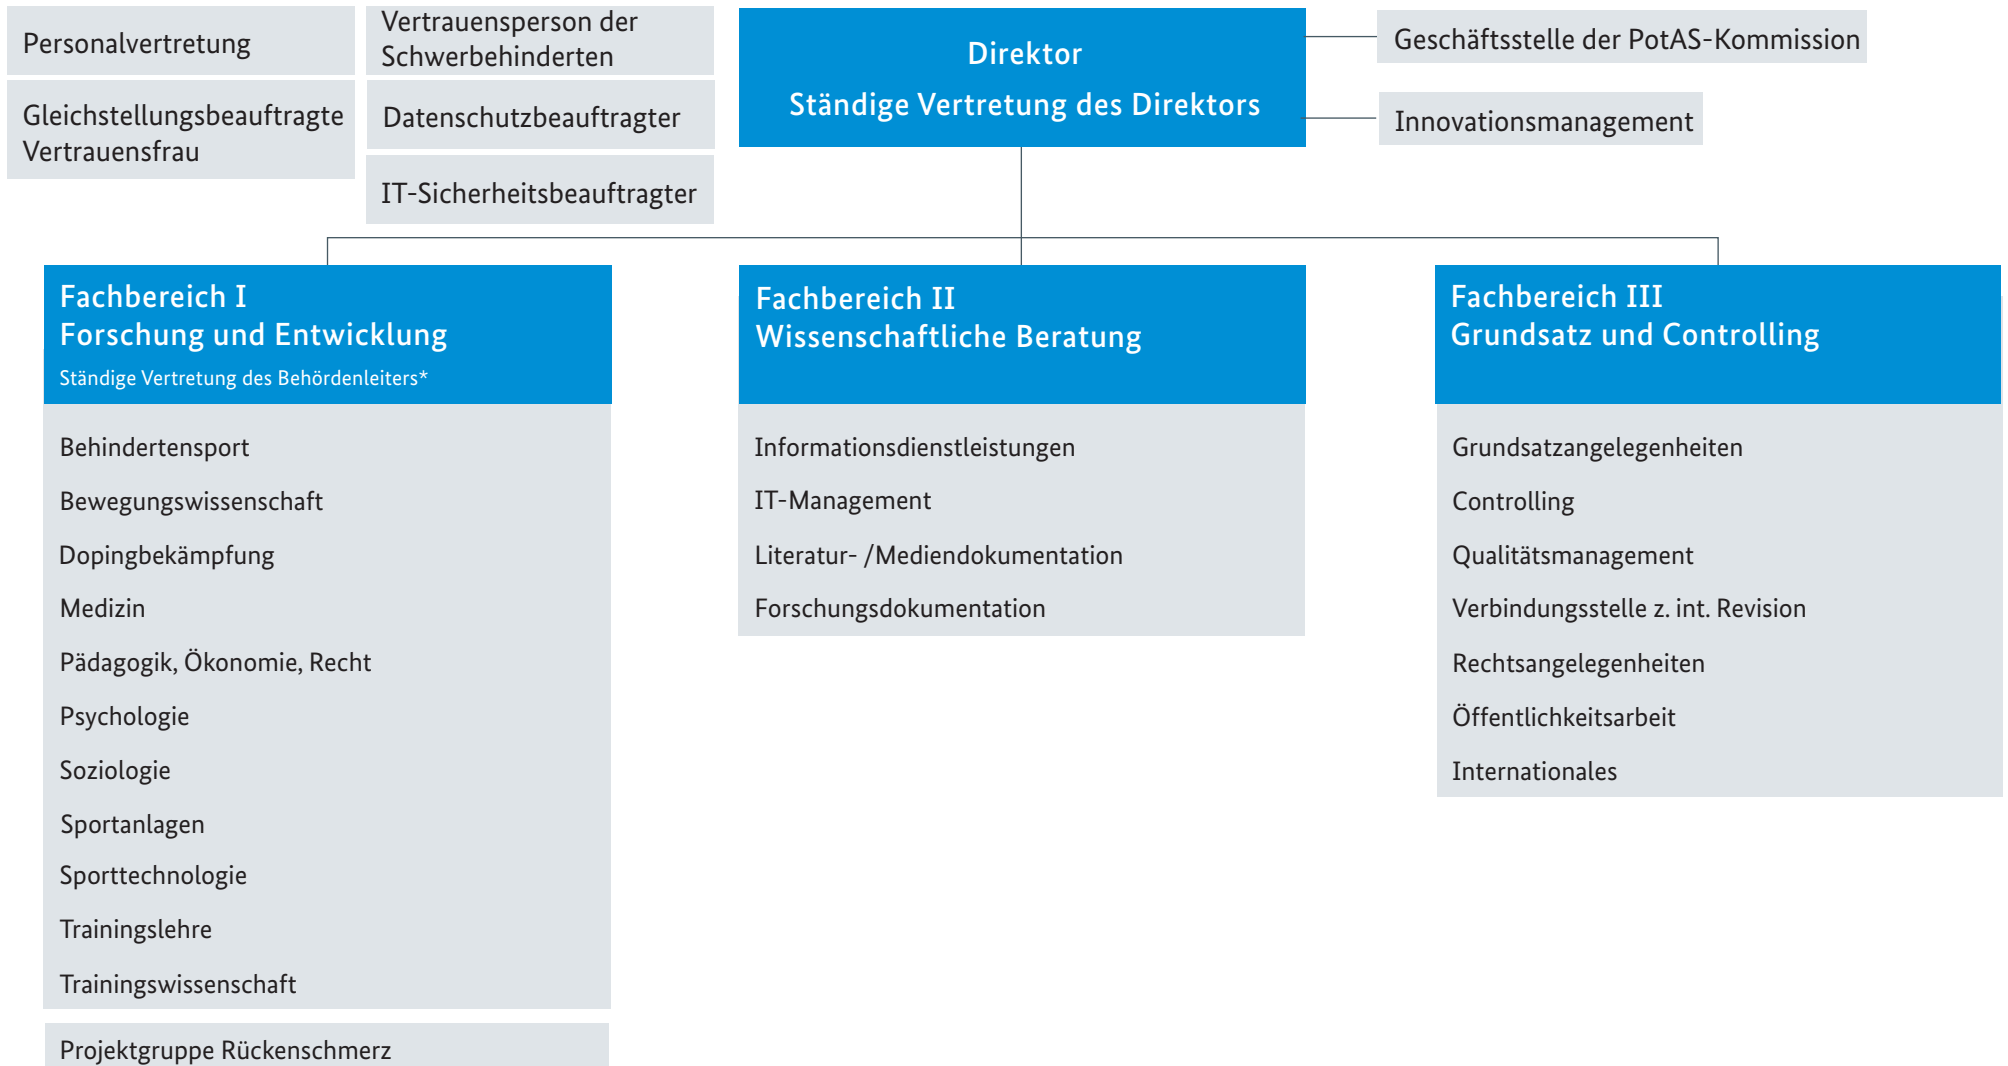

Organigramm des Bundesinstituts für Sportwissenschaft

* Die Funktion der ständigen Vertretung des Behördenleiters wird zugleich mit der Leitung des Fachbereichs I wahrgenommen.