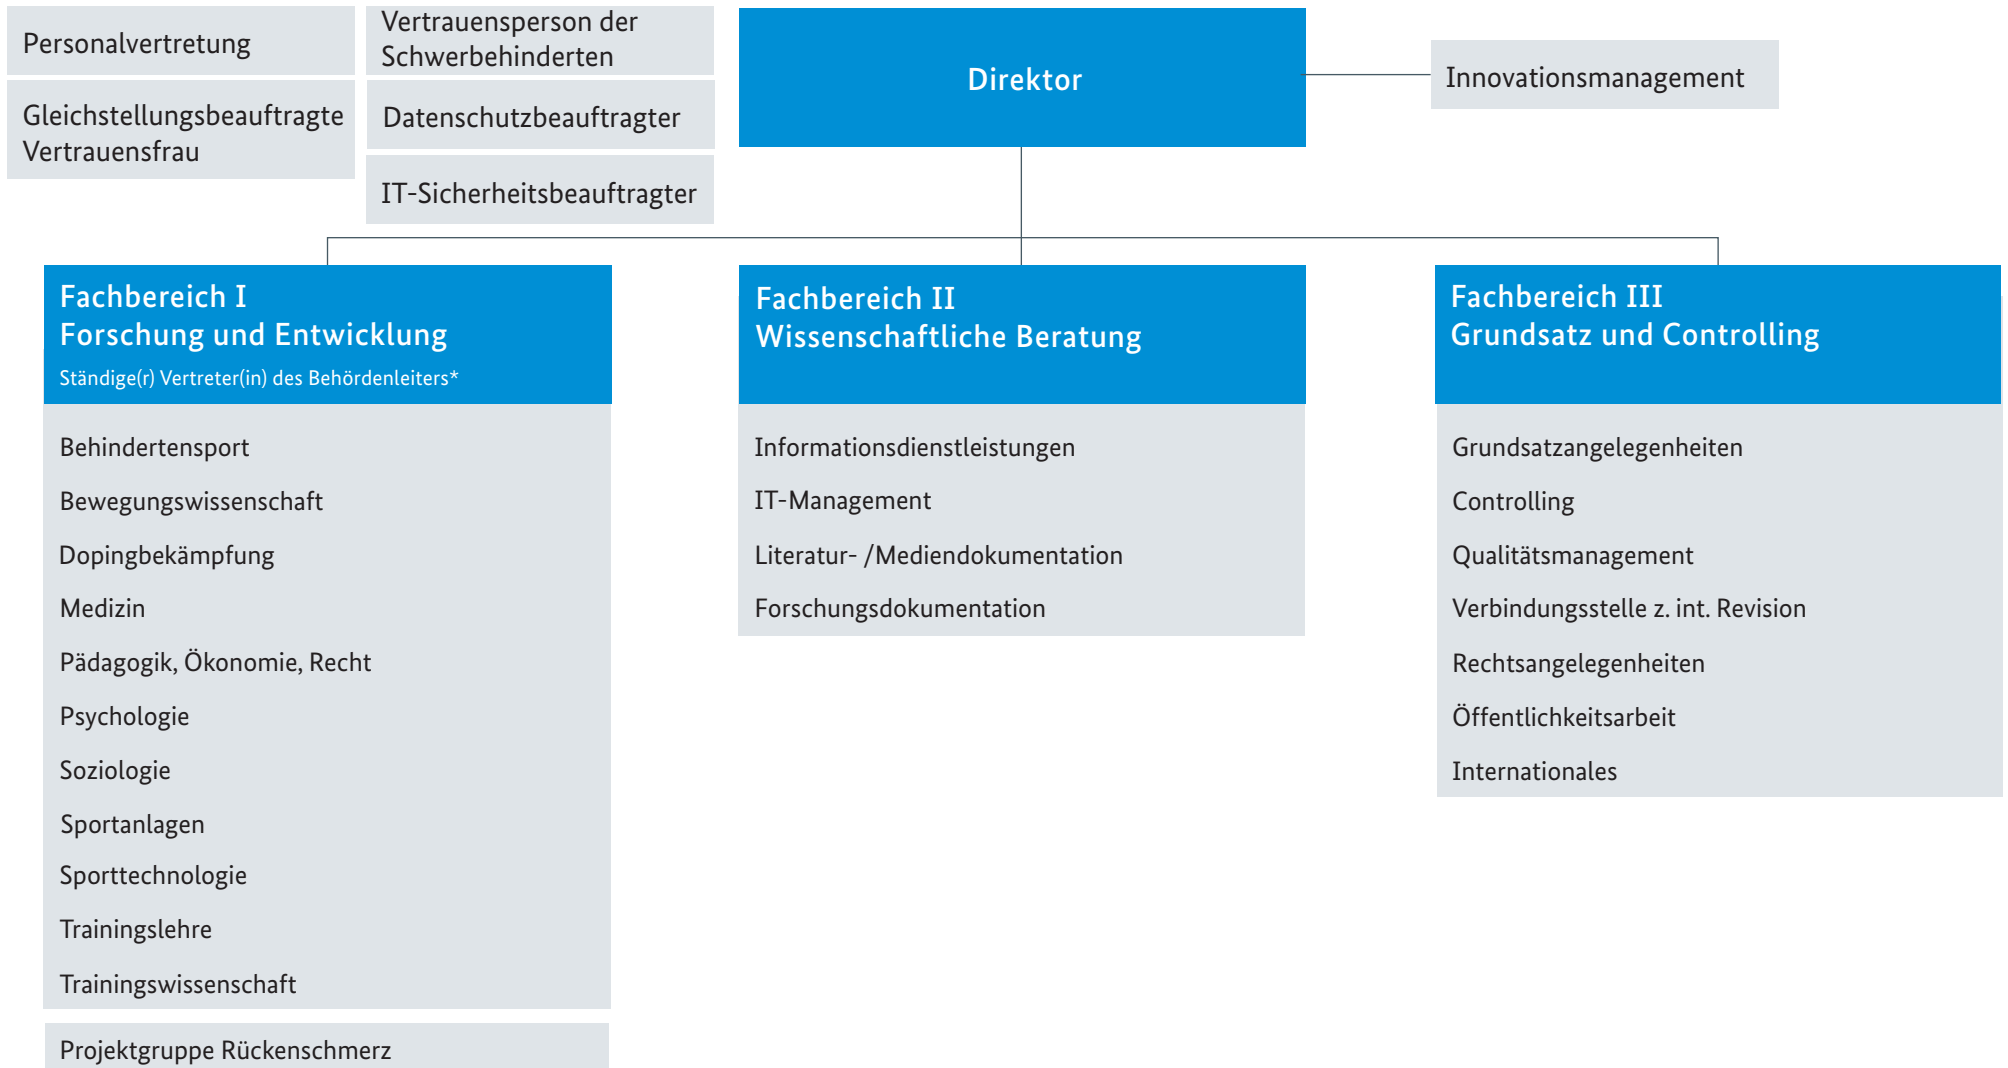

Organigramm

* Die Funktion der ständigen Vertretung des Behördenleiters wird zugleich mit der Leitung des Fachbereichs I wahrgenommen.